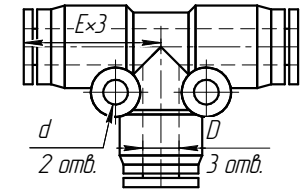

Фитинг угловой PUL

Модель	D, мм	E, мм
PUL 1000	10	26,3
PUL 1200	12	29,6
PUL 1400	14	
PUL 1600	16	33

Фитинг прямой PG

Модель	D1, мм	D2, мм
PG 0604	6	4
PG 0806	8	6
PG 1008	10	8
PG 1210	12	10

Фитинг T-образный PUT

Модель	D, мм	d, мм	E, мм
PUT 0400	4	3,2	18,5
PUT 0600	6	3,2	19,3
PUT 0800	8	3,2	22,75
PUT 1000	10	4,2	27
PUT 1200	12	4,3	29,6
PUT 1400	14		
PUT 1600	16	5,1	33

Фитинг прямой PUC

Модель	D, мм	B, мм
PUC 04	4	33
PUC 06	6	35,2
PUC 08	8	39,1
PUC 10	10	45,2
PUC 12	12	49,2
PUC 14	14	
PUC 16	16	51

Кран HVU

Модель	D	L1	L2	L5	L6	Q	Масса, г
HVU 06-06	6	41	48,6	16,5	3,5	11	16
HVU 08-08	8	18	41	26,2	16,5	11	17
HVU 10-10	10	46	61	21,5	4	14	29
HVU 12-12	12	46	63	21,5	4	14	32