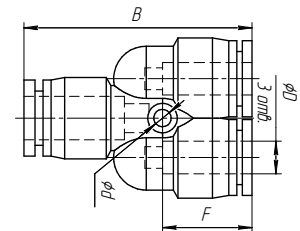

Фитинг угловой PUL

Модель	D, мм	E, мм
PUL 1000	10	26,3
PUL 1200	12	29,6
PUL 1400	14	
PUL 1600	16	33

Фитинг прямой PG

Модель	D1, мм	D2, мм
PG 0604	6	4
PG 0806	8	6
PG 1008	10	8
PG 1210	12	10

Фитинг T-образный PUT

Модель	D, мм	d, мм	E, мм
PUT 0400	4	3,2	18,5
PUT 0600	6	3,2	19,3
PUT 0800	8	3,2	22,75
PUT 1000	10	4,2	27
PUT 1200	12	4,3	29,6
PUT 1400	14		
PUT 1600	16	5,1	33

Фитинг прямой PUC

Модель	D, мм	B, мм
PUC 04	4	33
PUC 06	6	35,2
PUC 08	8	39,1
PUC 10	10	45,2
PUC 12	12	49,2
PUC 14	14	
PUC 16	16	51

Фитинг угловой PY

Модель	D, мм	d, мм	B, мм	F, мм
PY 0600	6	3,2	37,1	9/16
PY 0800	8	3,2	40,4	18,2
PY 1000	10	4,2	47,1	18,2
PY 1200	12		53,2	19,5

Фитинг угловой PZ

Модель	D, мм	d, мм	E, мм
PZ 0600	6	3,2	19,3
PZ 1000	10	4,2	27
PZ 1200	12	4,3	29,6