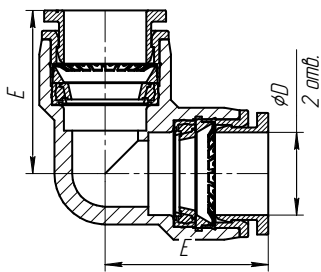

Фитинг угловой PUL

Модель	D, мм	E, мм
PUL 1000	10	26,3
PUL 1200	12	29,6
PUL 1400	14	
PUL 1600	16	33

Фитинг прямой PG

Модель	D1, мм	D2, мм
PG 0604	6	4
PG 0806	8	6
PG 1008	10	8
PG 1210	12	10

Фитинг T-образный PUT

Модель	D, мм	d, мм	E, мм
PUT 0400	4	3,2	18,5
PUT 0600	6	3,2	19,3
PUT 0800	8	3,2	22,75
PUT 1000	10	4,2	27
PUT 1200	12	4,3	29,6
PUT 1400	14		
PUT 1600	16	5,1	33

Фитинг прямой PUC

Модель	D, мм	B, мм
PUC 04	4	33
PUC 06	6	35,2
PUC 08	8	39,1
PUC 10	10	45,2
PUC 12	12	49,2
PUC 14	14	
PUC 16	16	51

Фитинг угловой PY

Модель	D, мм	d, мм	B, мм	F, мм
PY 0600	6	3,2	37,1	9/16
PY 0800	8	3,2	40,4	18,2
PY 1000	10	4,2	47,1	18,2
PY 1200	12		53,2	19,5

Фитинг угловой PZ

Модель	D, мм	d, мм	E, мм
PZ 0600	6	3,2	19,3
PZ 1000	10	4,2	27
PZ 1200	12	4,3	29,6

Кран HVU

Модель	D	L1	L2	L5	L6	Q	Масса, г
HVU 06-06	6	41	48,6	16,5	3,5	11	16
HVU 08-08	8	18	41	26,2	16,5	11	17
HVU 10-10	10	46	61	21,5	4	14	29
HVU 12-12	12	46	63	21,5	4	14	32