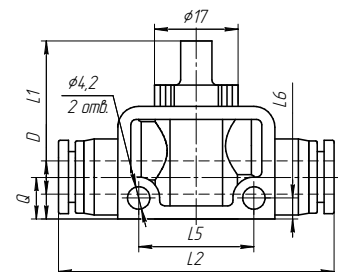

Модель	D, мм	d, мм	E, мм
PUT 0400	4	3,2	18,5
PUT 0600	6	3,2	19,3
PUT 0800	8	3,2	22,75
PUT 1000	10	4,2	27
PUT 1200	12	4,3	29,6
PUT 1400	14		
PUT 1600	16	5,1	33

Фитинг прямой PUC

Модель	D, мм	B, мм
PUC 04	4	33
PUC 06	6	35,2
PUC 08	8	39,1
PUC 10	10	45,2
PUC 12	12	49,2
PUC 14	14	
PUC 16	16	51

Фитинг угловой PY

Модель	D, мм	d, мм	B, мм	F, мм
PY 0600	6	3,2	37,1	9/16
PY 0800	8	3,2	40,4	18,2
PY 1000	10	4,2	47,1	18,2
PY 1200	12		53,2	19,5

Фитинг угловой PZ

Модель	D, мм	d, мм	E, мм
PZ 0600	6	3,2	19,3
PZ 1000	10	4,2	27
PZ 1200	12	4,3	29,6

Кран HVU

Модель	D	L1	L2	L5	L6	Q	Масса, г
HVU 06-06	6	41	48,6	16,5	3,5	11	16
HVU 08-08	8	18	41	26,2	16,5	11	17
HVU 10-10	10	46	61	21,5	4	14	29
HVU 12-12	12	46	63	21,5	4	14	32