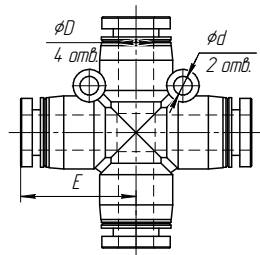

Фитинг угловой PUL

Модель	D, мм	E, мм
PUL 1000	10	26,3
PUL 1200	12	29,6
PUL 1400	14	
PUL 1600	16	33

Фитинг прямой PG

Модель	D1, мм	D2, мм
PG 0604	6	4
PG 0806	8	6
PG 1008	10	8
PG 1210	12	10

Фитинг T-образный PUT

Модель	D, мм	d, мм	E, мм
PUT 0400	4	3,2	18,5
PUT 0600	6	3,2	19,3
PUT 0800	8	3,2	22,75
PUT 1000	10	4,2	27
PUT 1200	12	4,3	29,6
PUT 1400	14		
PUT 1600	16	5,1	33

Фитинг прямой PUC

Модель	D, мм	B, мм
PUC 04	4	33
PUC 06	6	35,2
PUC 08	8	39,1
PUC 10	10	45,2
PUC 12	12	49,2
PUC 14	14	
PUC 16	16	51

Фитинг угловой PY

Модель	D, мм	d, мм	B, мм	F, мм
PY 0600	6	3,2	37,1	9/16
PY 0800	8	3,2	40,4	18,2
PY 1000	10	4,2	47,1	18,2
PY 1200	12		53,2	19,5

Фитинг угловой PZ

Модель	D, мм	d, мм	E, мм
PZ 0600	6	3,2	19,3
PZ 1000	10	4,2	27
PZ 1200	12	4,3	29,6

Кран HVU

Модель	D	L1	L2	L5	L6	Q	Масса, г
HVU 06-06	6	41	48,6	16,5	3,5	11	16
HVU 08-08	8	18	41	26,2	16,5	11	17
HVU 10-10	10	46	61	21,5	4	14	29
HVU 12-12	12	46	63	21,5	4	14	32